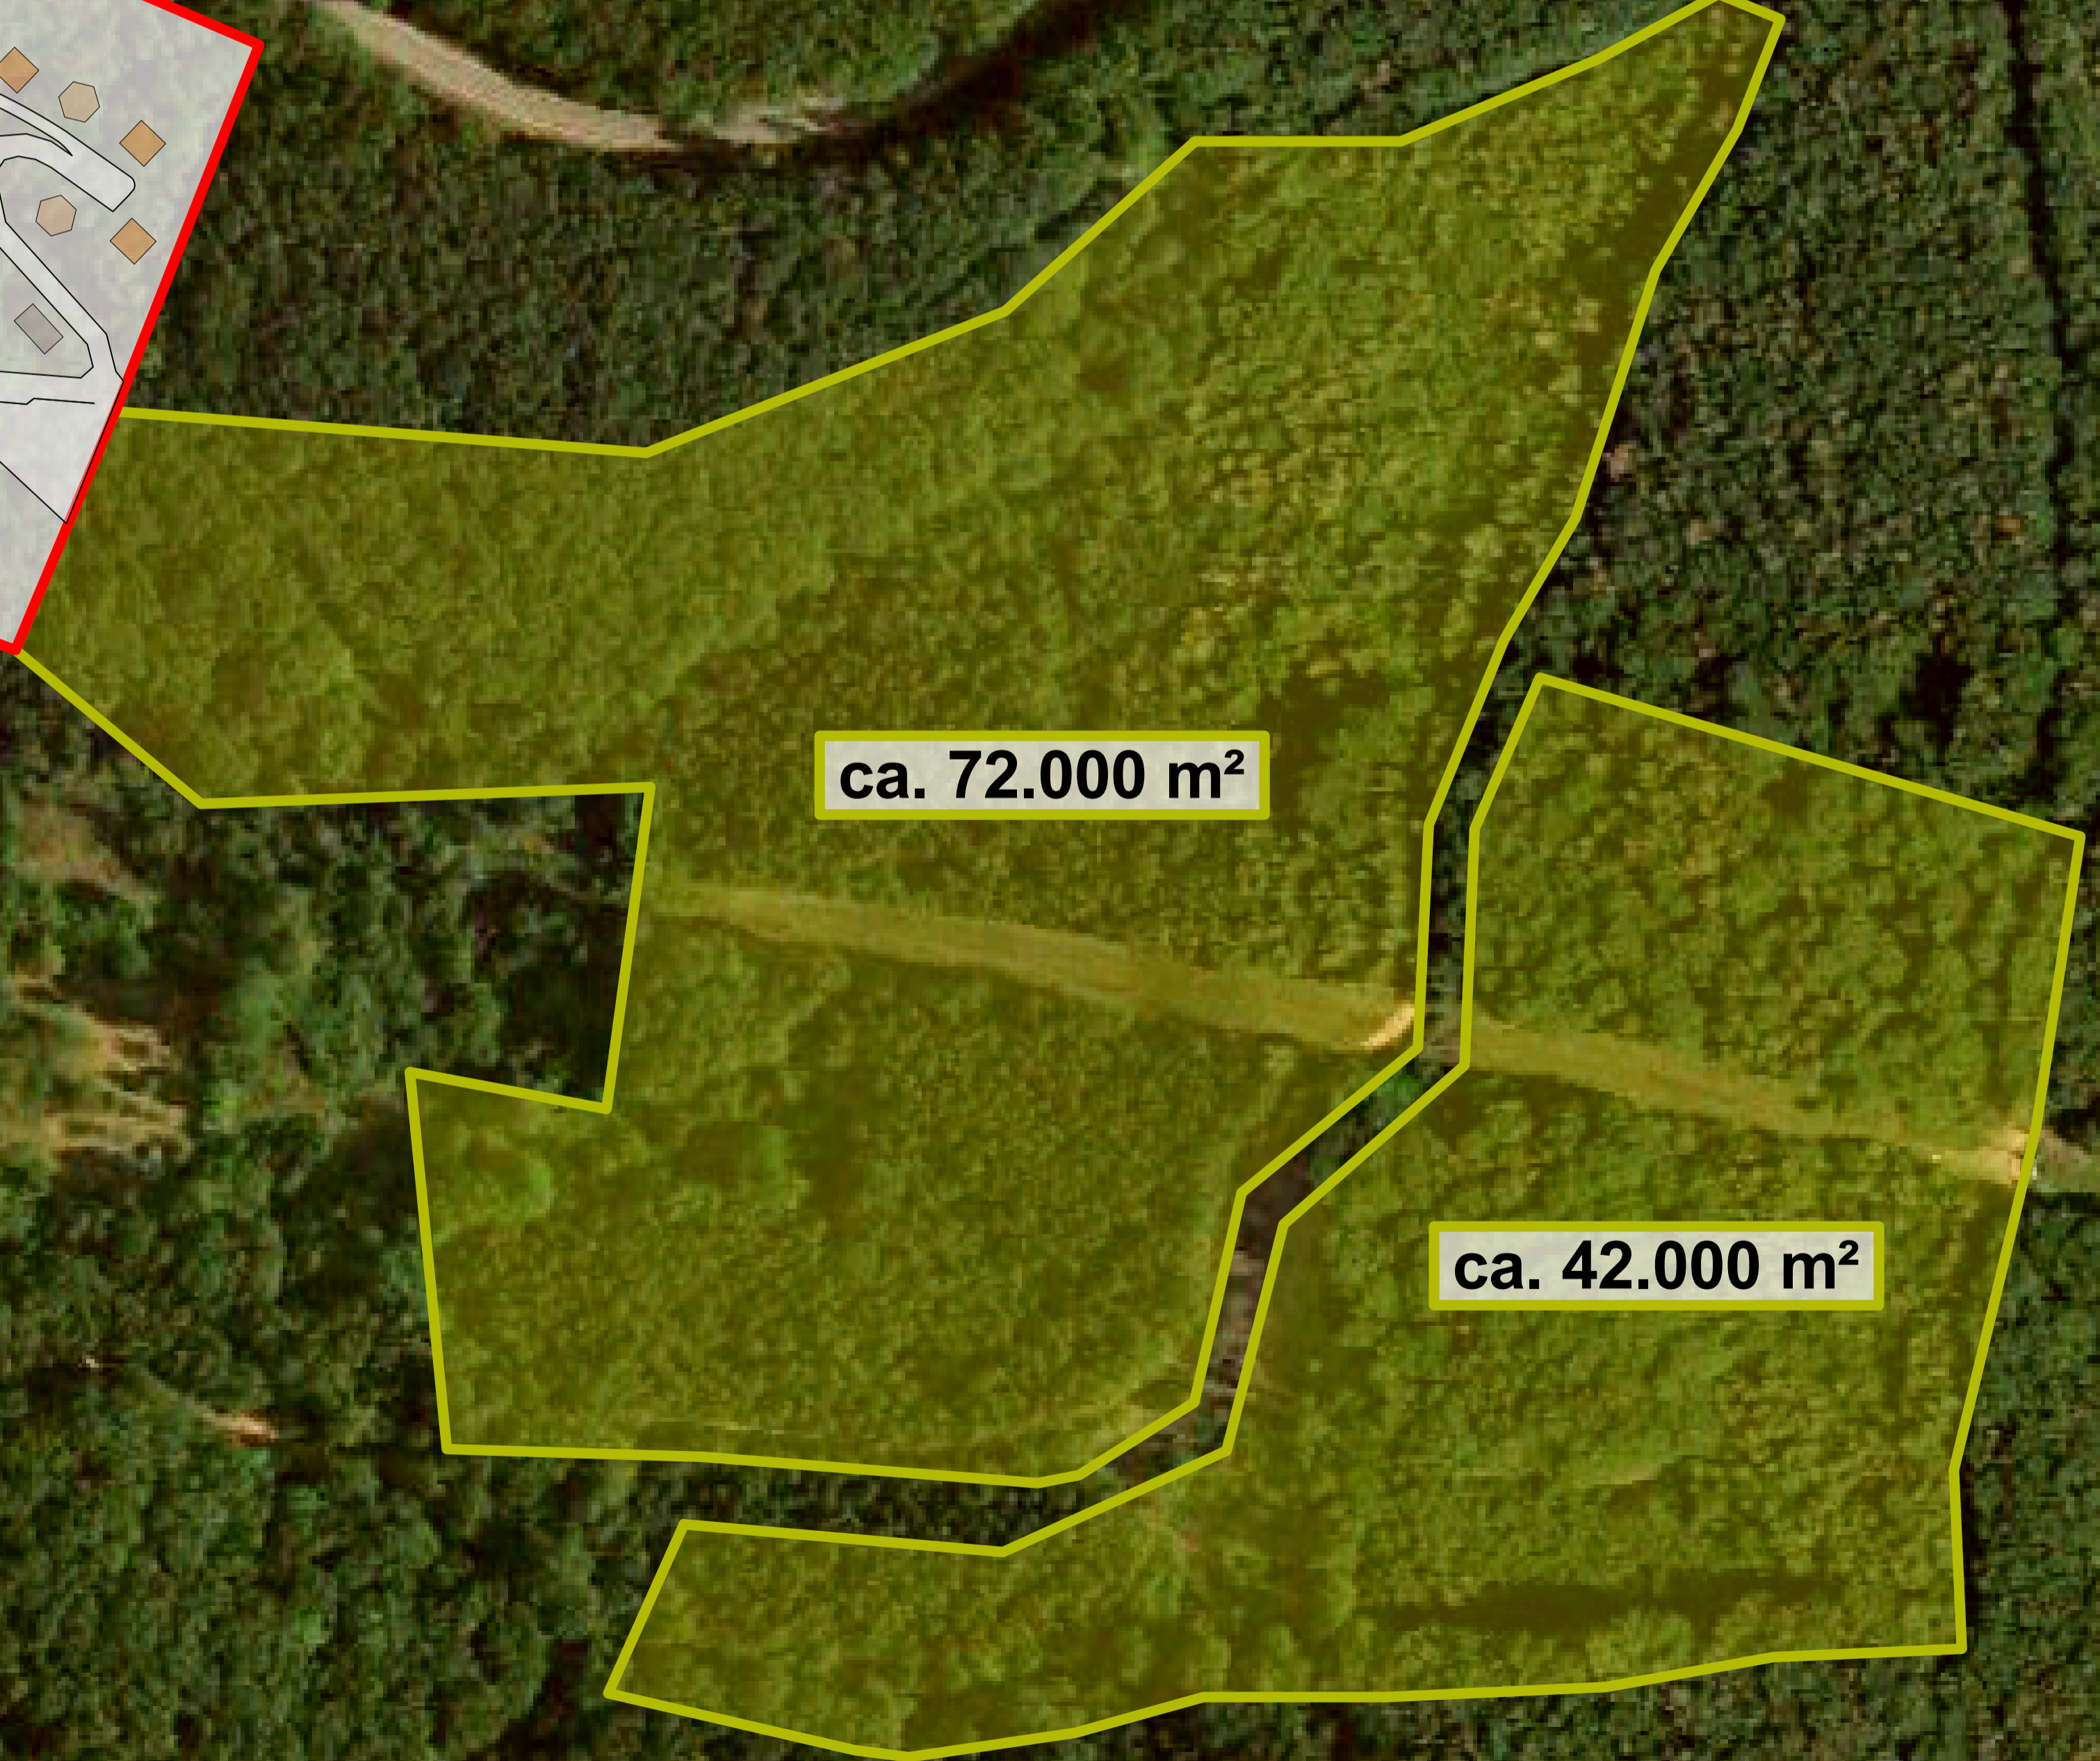

 **Übersichtsplan**

-  SPO Parkgelände
-  SPO Service Station
-  SPO Naturschutzgebiet

 N

ca. 4.300 m<sup>2</sup>

**Eiweiler**

ca. 52.000 m<sup>2</sup>

ca. 21.000 m<sup>2</sup>

ca. 72.000 m<sup>2</sup>

ca. 42.000 m<sup>2</sup>