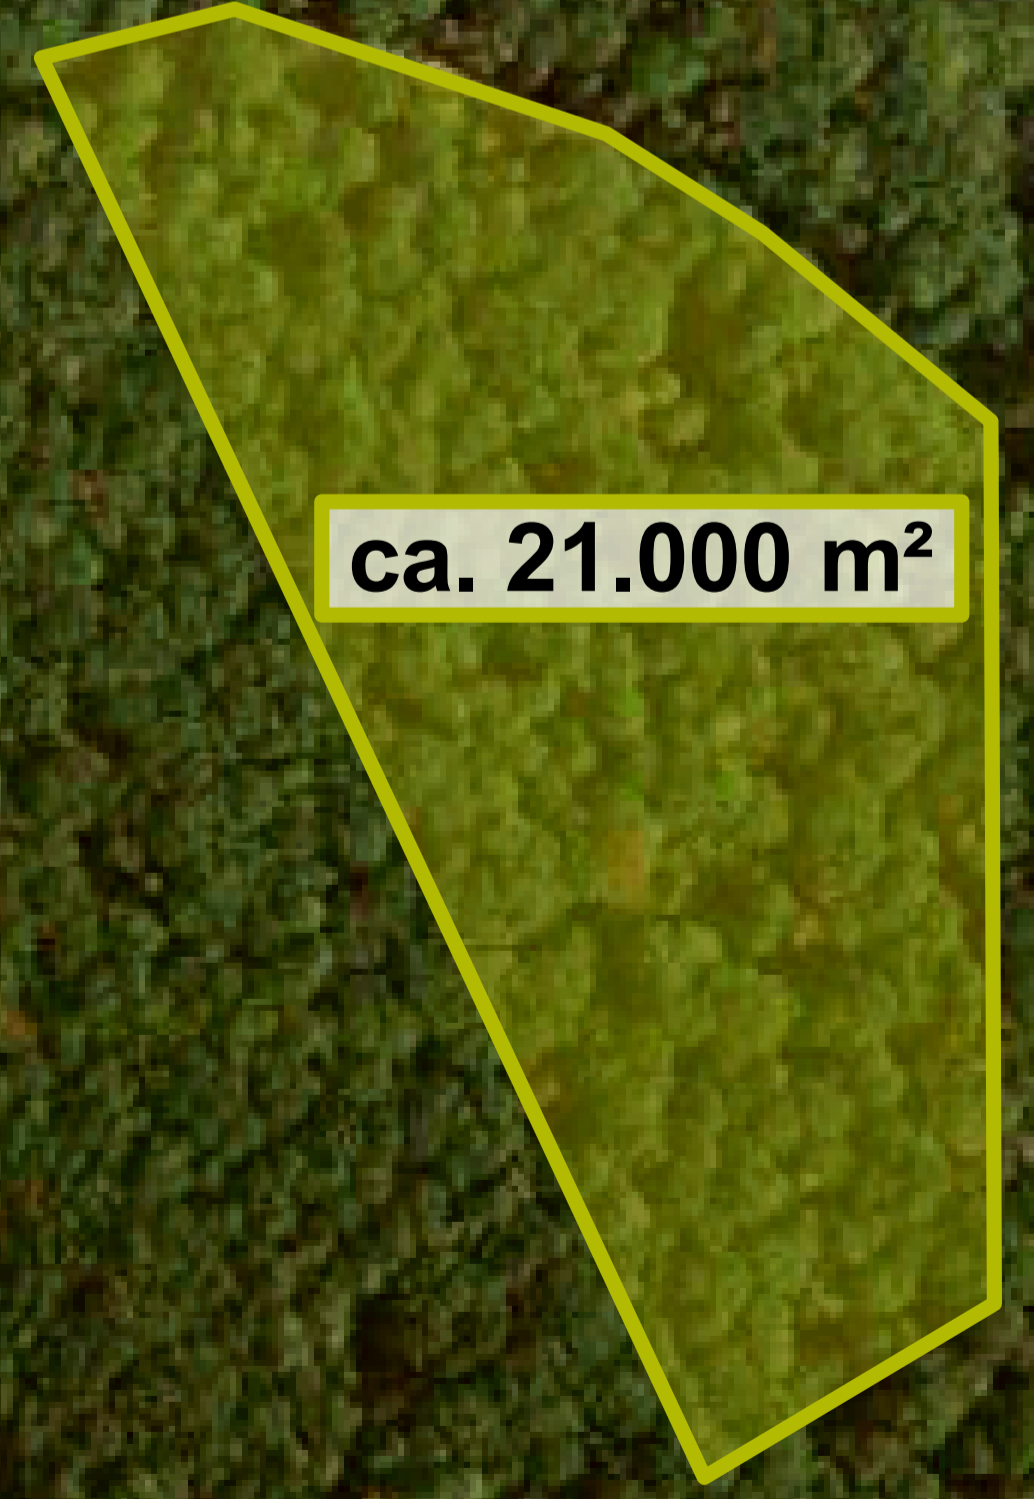

 **Übersichtsplan**

-  SPO Parkgelände
-  SPO Service Station
-  SPO Naturschutzgebiet

 N

ca. 4.300 m<sup>2</sup>

**Eiweiler**

ca. 52.000 m<sup>2</sup>

ca. 21.000 m<sup>2</sup>

ca. 72.000 m<sup>2</sup>

ca. 42.000 m<sup>2</sup>