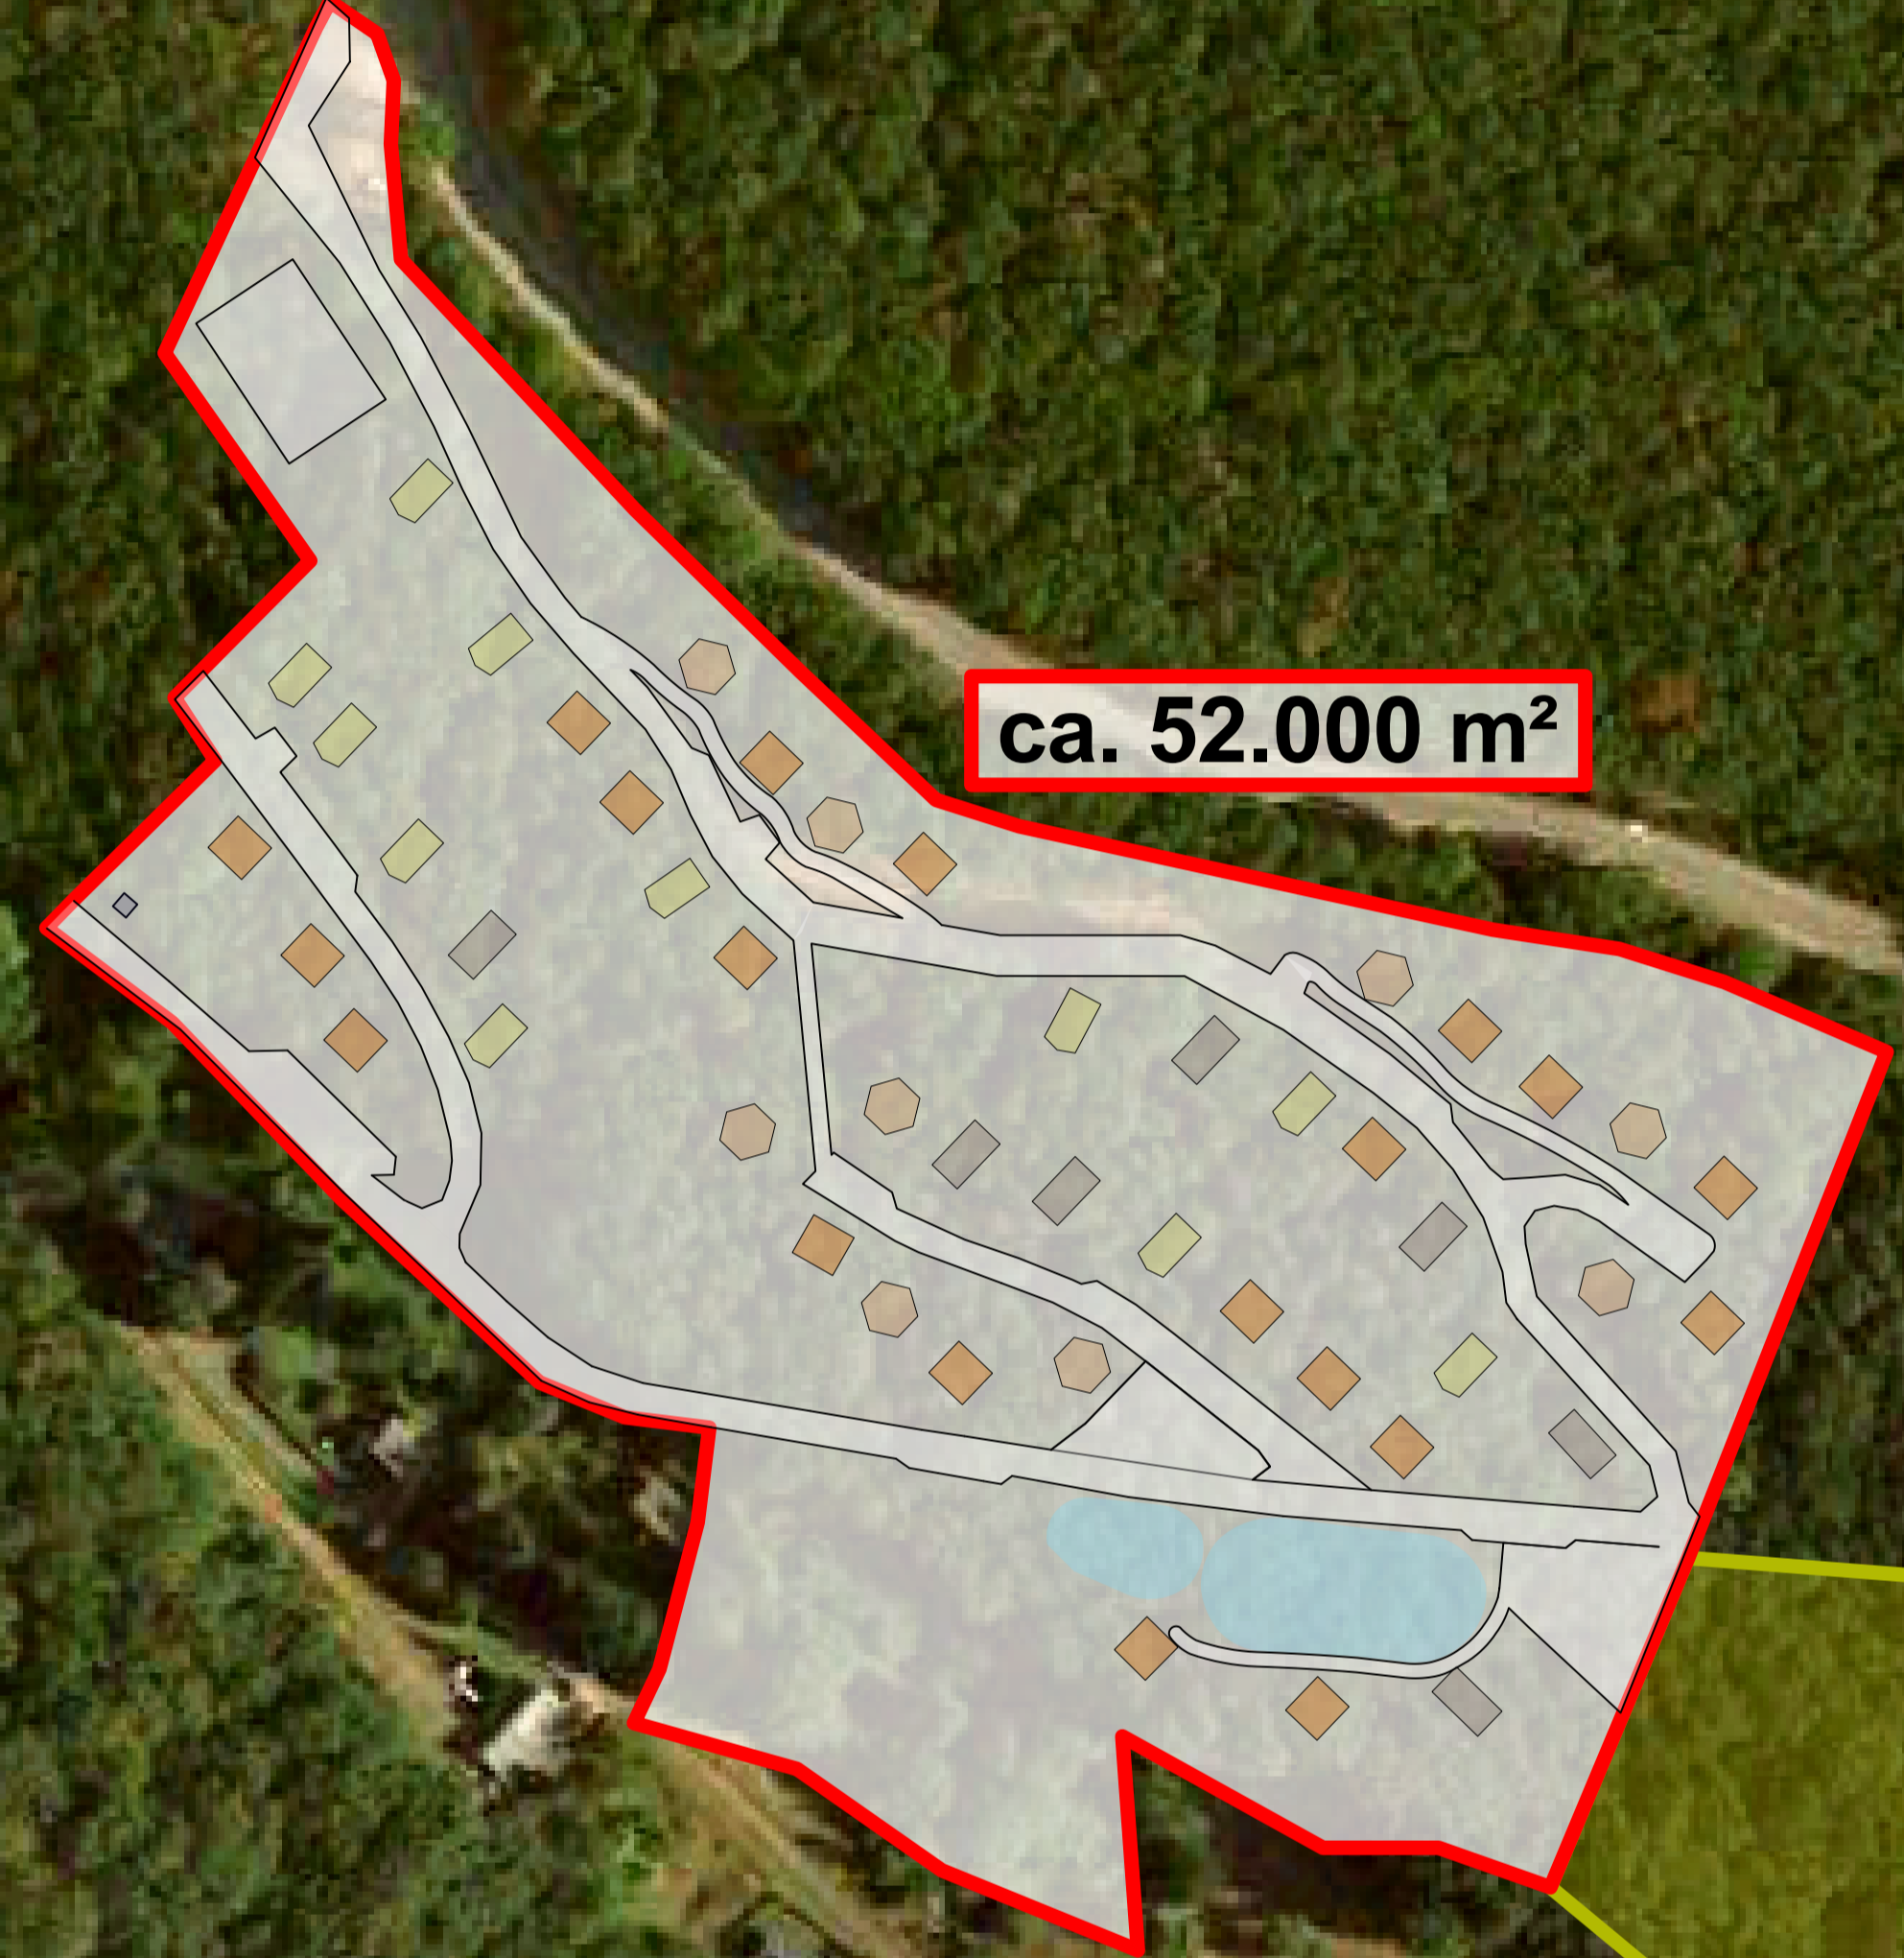

 **Übersichtsplan**

-  SPO Parkgelände
-  SPO Service Station
-  SPO Naturschutzgebiet

 N

ca. 4.300 m<sup>2</sup>

**Eiweiler**

ca. 52.000 m<sup>2</sup>

ca. 21.000 m<sup>2</sup>

ca. 72.000 m<sup>2</sup>

ca. 42.000 m<sup>2</sup>