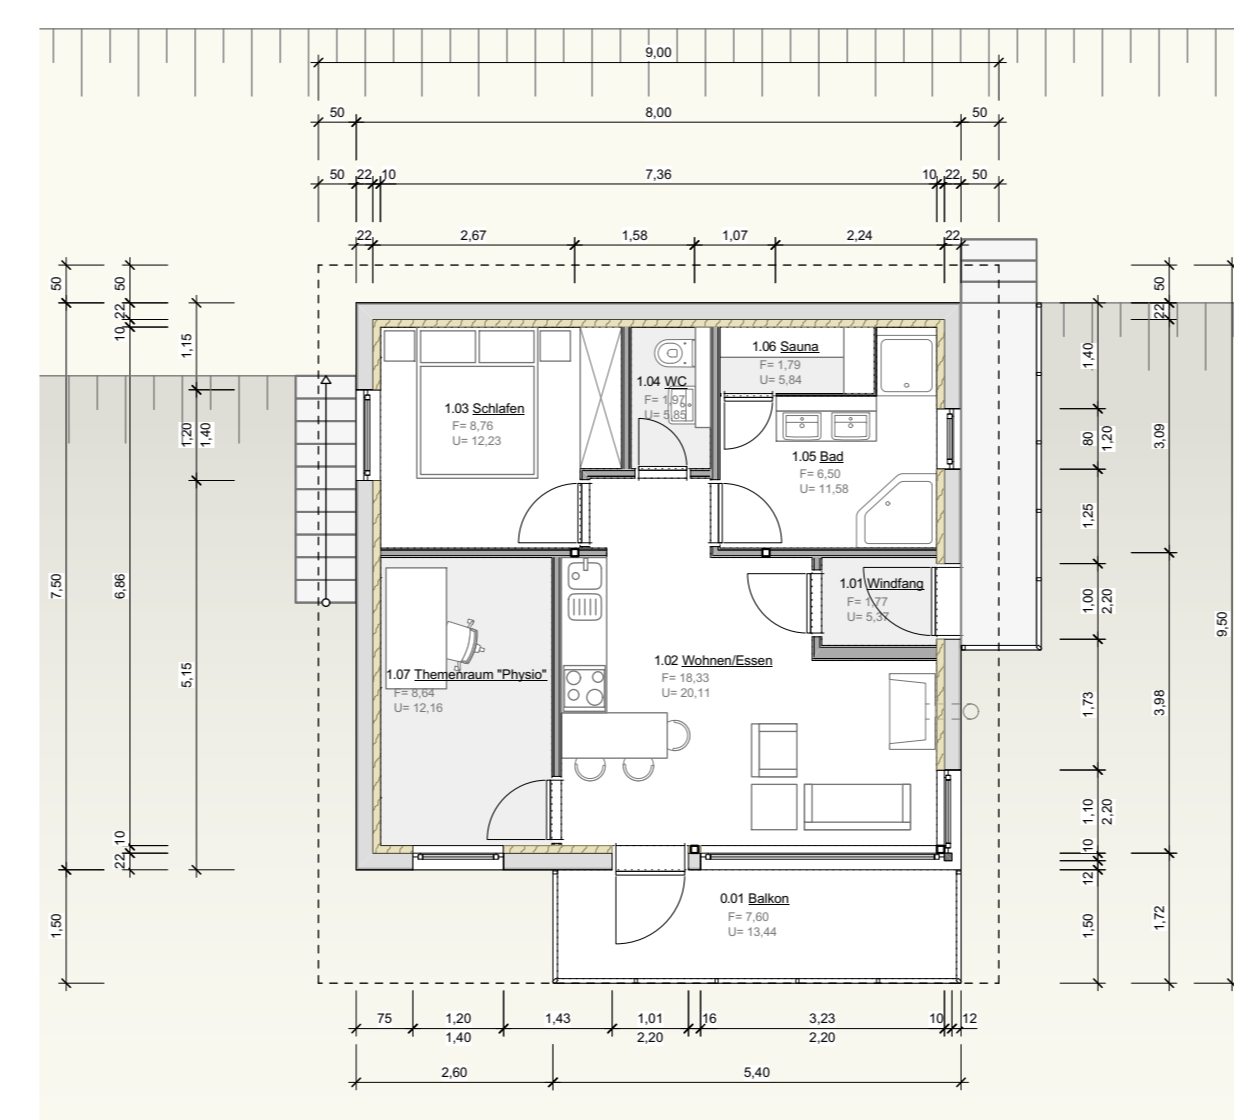

Präventionspark Sangheck, Eiweiler

Funktionsgebäude, M1:200

Haustyp 1, M1:100

Haustyp 2, M1:100

Haustyp 3, M1:100

Haustyp 4, M1:100

Geplante Anzahl: 1

Geplante Anzahl: 7

Geplante Anzahl: 20

Geplante Anzahl: 11

Geplante Anzahl: 9