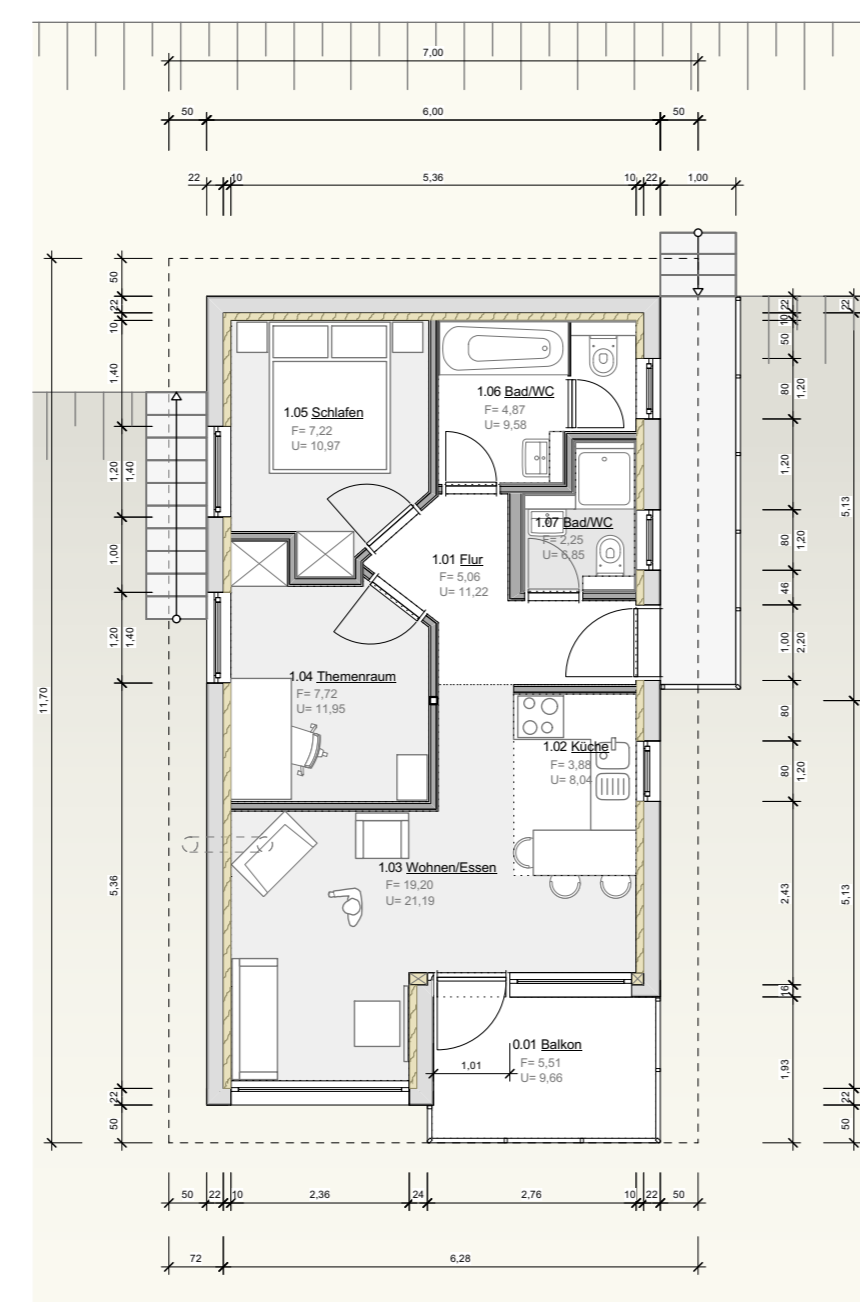

Präventionspark Sangheck, Eiweiler

Funktionsgebäude, M1:200

Haustyp 1, M1:100

Haustyp 2, M1:100

Haustyp 3, M1:100

Haustyp 4, M1:100

Geplante Anzahl: 1

Geplante Anzahl: 7

Geplante Anzahl: 20

Geplante Anzahl: 11

Geplante Anzahl: 9