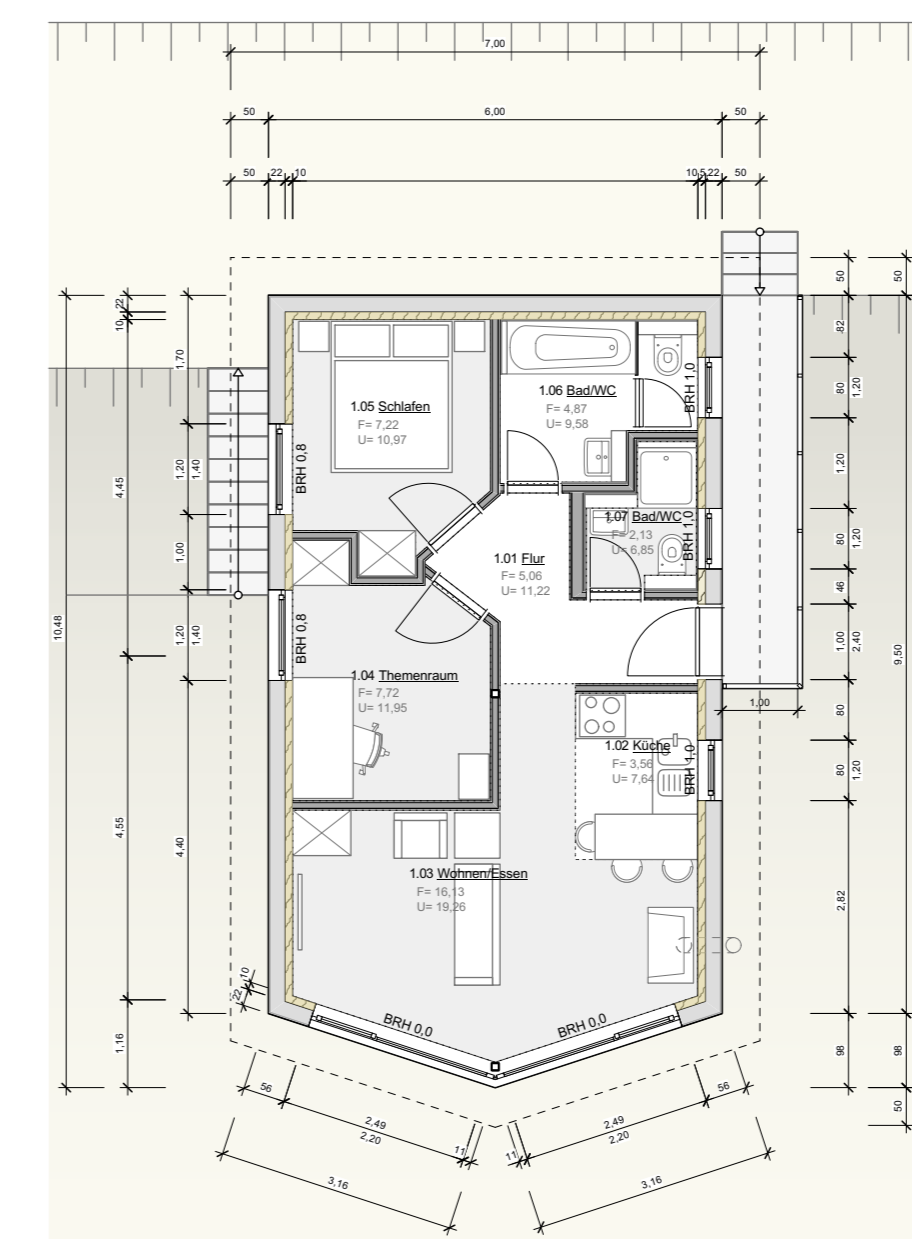

Präventionspark Sangheck, Eiweiler

Funktionsgebäude, M1:200

Haustyp 1, M1:100

Haustyp 2, M1:100

Haustyp 3, M1:100

Haustyp 4, M1:100

Geplante Anzahl: 1

Geplante Anzahl: 7

Geplante Anzahl: 20

Geplante Anzahl: 11

Geplante Anzahl: 9