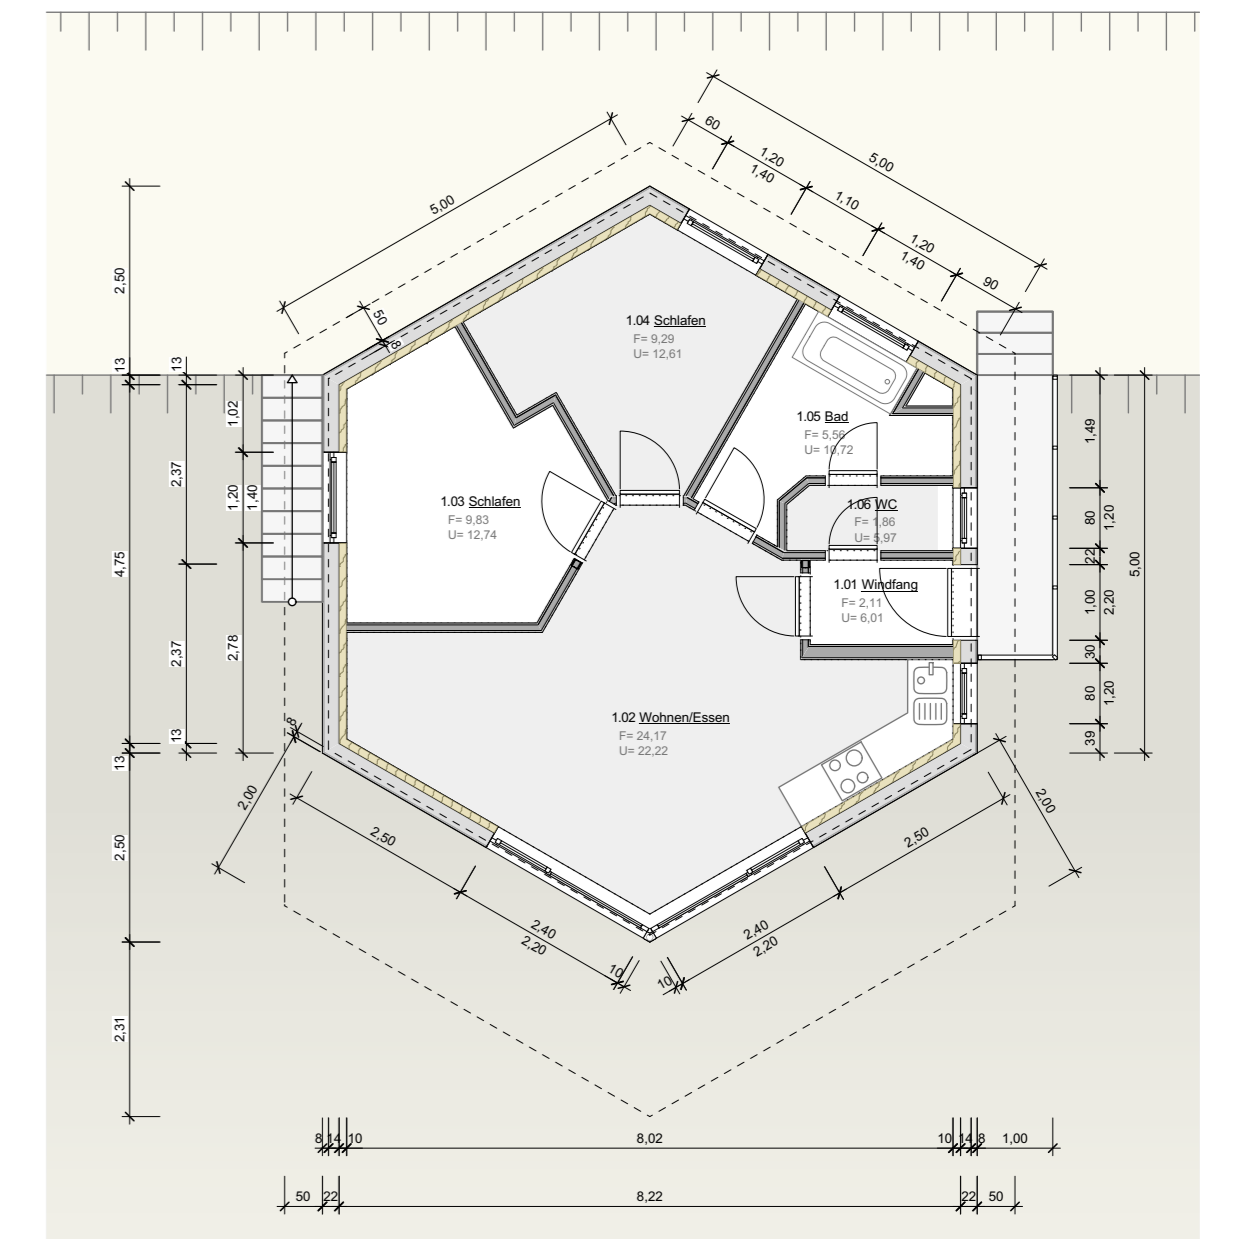

Präventionspark Sangheck, Eiweiler

Funktionsgebäude, M1:200

Haustyp 1, M1:100

Haustyp 2, M1:100

Haustyp 3, M1:100

Haustyp 4, M1:100

Geplante Anzahl: 1

Geplante Anzahl: 7

Geplante Anzahl: 20

Geplante Anzahl: 11

Geplante Anzahl: 9