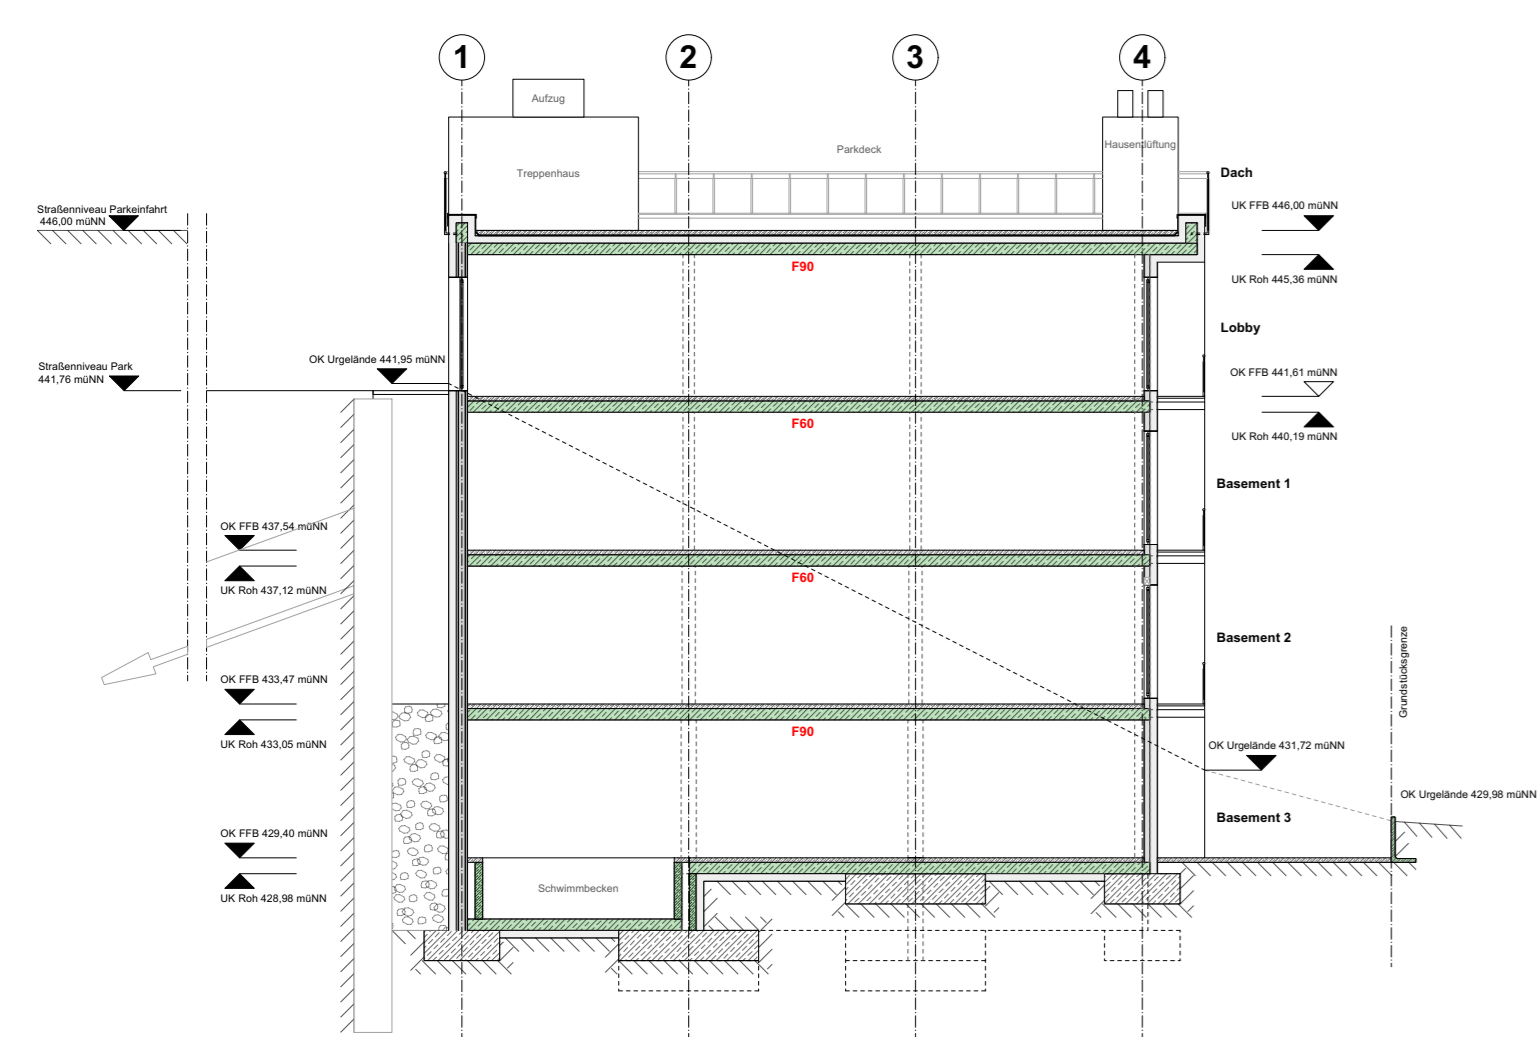

Präventionspark Sangheck, Eiweiler

Funktionsgebäude, M1:200

Haustyp 1, M1:100

Haustyp 2, M1:100

Haustyp 3, M1:100

Haustyp 4, M1:100

Geplante Anzahl: 1

Geplante Anzahl: 7

Geplante Anzahl: 20

Geplante Anzahl: 11

Geplante Anzahl: 9